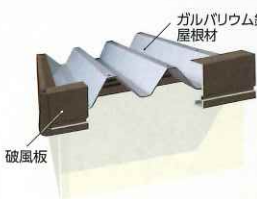

床断熱

床には経年劣化が少ない、高性能断熱材を使用。

天井断熱材

天井には断熱効果の高いグラスウールを採用。

床断熱、天井断熱材、外壁断熱材が標準仕様の気密性・耐久性に優れたミニハウス。部屋の中は、間仕切りや窓の追加でアレンジ可能です。3畳～14畳の豊富なバリエーションで使い方の幅も広がります。鉄鋼系のしっかりとした構造体で丈夫な作りなのも安心です。

Freely
D

MDB1520

バリエーション豊富なMDシリーズはニーズに合わせてプライベート空間を実現できます。アトリエに、音楽に没頭する場所に、書斎に、物置に・・・自分だけの時間を過ごしませんか。オプションの追加でどんな空間にカスタマイズするかは、あなた次第!

鉄の屋根材
屋根に耐久性・耐熱性・熱反射性に優れた、「長尺ガルバリウム鋼板(折板)」を採用。

外壁断熱材
外壁の内部構造には断熱効果の高い硬質ウレタンフォームを充填したサンドイッチパネルを採用。

外壁色

内壁色

■MDBバリエーション

5.05m²～23.11m²までのサイズ展開。

※窓、ドアの位置変更や追加も可能です。(単位:mm)

■カタログ掲載商品立面図 ※上記平面図とは窓・ドア配置を変更しています。