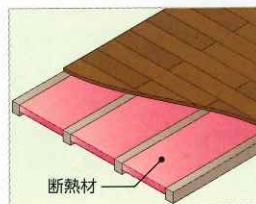

床断熱

床には経年劣化が少ない、高性能断熱材を使用。

天井断熱材

天井には断熱効果の高いグラスウールを採用。

床断熱、天井断熱材、外壁断熱材が標準仕様の気密性・耐久性に優れたミニハウス。部屋の中は、間仕切りや窓の追加でアレンジ可能です。3畳～14畳の豊富なバリエーションで使い方の幅も広がります。鉄鋼系のしっかりとした構造体で丈夫な作りなのも安心です。

Freely
D

MDB1520

バリエーション豊富なMDシリーズはニーズに合わせてプライベート空間を実現できます。アトリエに、音楽に没頭する場所に、書斎に、物置に・・・自分だけの時間を過ごしませんか。オプションの追加でどんな空間にカスタマイズするかは、あなた次第!

鉄の屋根材
屋根に耐久性・耐熱性・熱反射性に優れた、「長尺ガルバリウム鋼板(折板)」を採用。

外壁断熱材
外壁の内部構造には断熱効果の高い硬質ウレタンフォームを充填したサンドイッチパネルを採用。

外壁色

内壁色

■MDBバリエーション

5.05m²～23.11m²までのサイズ展開。

※窓、ドアの位置変更や追加も可能です。(単位:mm)

■カタログ掲載商品立面図 ※上記平面図とは窓・ドア配置を変更しています。