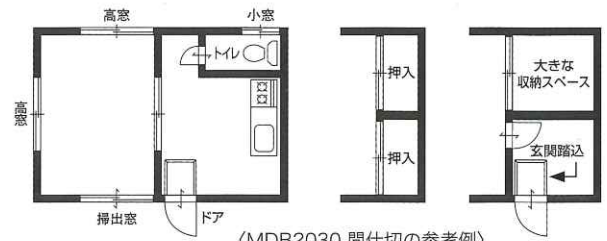

※()寸法はブロック1段積の場合です。

■オプション

玄関踏込

小窓

玄関ドア庇

〈MDB2030 間仕切りの参考例〉

豊富なオプションで用途拡大。

スイッチ壁、コンセント壁、高窓、掃出窓、小窓、面格子、網戸、シャッター、ブラインド、カーテンレール、玄関踏込、照明器具、玄関ドア庇など。

※詳しくは営業担当にお問い合わせください。

自由な間仕切りで、使い方自在。

ご使用の用途に合わせて様々な間仕切ることができます。

■標準仕様一覧

構造	鉄骨壁パネル構造 (10m ² 以下) 鉄骨プレース構造 (10m ² 超)	天井	プリント合板 (断熱材付) 天井高: 2,150mm
基礎	コンクリートブロック基礎 (10m ² 以下) 鉄筋コンクリート布基礎 (10m ² 超)	建具	窓: カラーアルミサッシ ドア: カラーアルミ枠付フラッシュドア
外壁	エンボス付きカラー鋼板 (スタック柄 / 断熱材付)	屋根	長尺ガルバリウム鋼板 (折板)
内壁	化粧MDF	換気孔	ガラス障子組込型換気框
床	床用化粧合板	雨樋	塩ビ製
断熱材	壁: 硬質ウレタンフォーム	建築地域	防火適用 / 建築基準法 第22条指定区域
	天井: グラスウール		床: フェノールフォーム