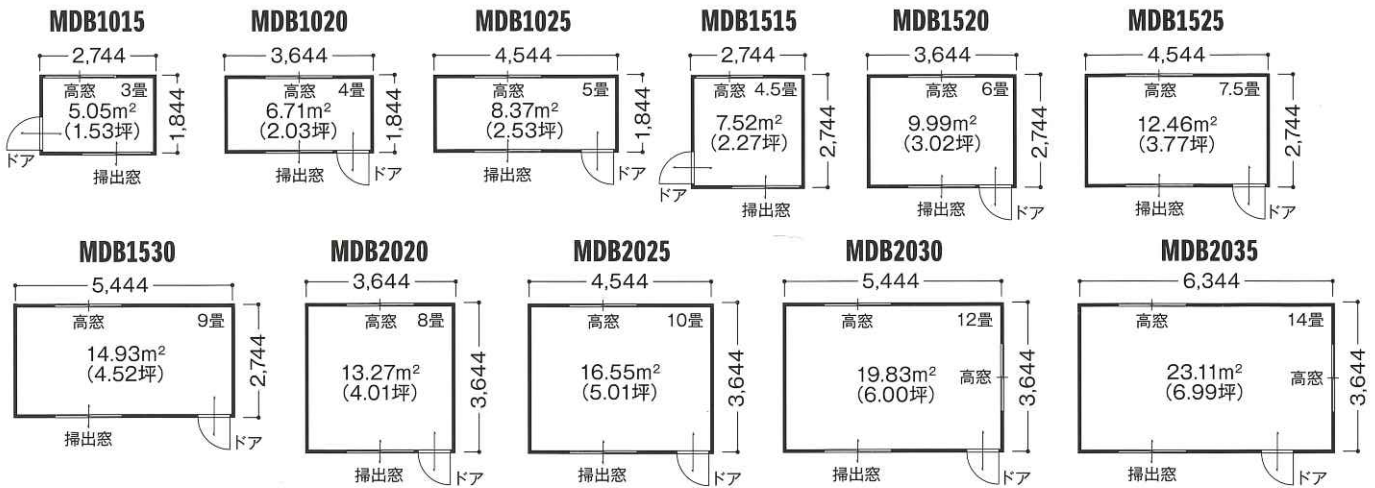

鉄の屋根材
屋根に耐久性・耐熱性・熱反射性に優れた、「長尺ガルバリウム鋼板(折板)」を採用。

外壁断熱材
外壁の内部構造には断熱効果の高い硬質ウレタンフォームを充填したサンドイッチパネルを採用。

外壁色

内壁色

■MDBバリエーション

5.05m²～23.11m²までのサイズ展開。

※窓、ドアの位置変更や追加も可能です。(単位:mm)

■カタログ掲載商品立面図 ※上記平面図とは窓・ドア配置を変更しています。

※()寸法はブロック1段積の場合です。

■オプション

玄関踏込

小窓

玄関ドア庇

〈MDB2030 間仕切りの参考例〉

豊富なオプションで用途拡大。

スイッチ壁、コンセント壁、高窓、掃出窓、小窓、面格子、網戸、シャッター、ブラインド、カーテンレール、玄関踏込、照明器具、玄関ドア庇など。

※詳しくは営業担当にお問い合わせください。

自由な間仕切りで、使い方自在。

ご使用の用途に合わせて様々な間仕切ることができます。

■標準仕様一覧

構造	鉄骨壁パネル構造 (10m ² 以下) 鉄骨プレース構造 (10m ² 超)	天井	プリント合板 (断熱材付) 天井高: 2,150mm
基礎	コンクリートブロック基礎 (10m ² 以下) 鉄筋コンクリート布基礎 (10m ² 超)	建具	窓: カラーアルミサッシ ドア: カラーアルミ枠付フラッシュドア
外壁	エンボス付きカラー鋼板 (スタック柄 / 断熱材付)	屋根	長尺ガルバリウム鋼板 (折板)
内壁	化粧MDF	換気孔	ガラス障子組込型換気框
床	床用化粧合板	雨樋	塩ビ製
断熱材	壁: 硬質ウレタンフォーム	建築地域	防火適用 / 建築基準法 第22条指定区域
	天井: グラスウール		床: フェノールフォーム