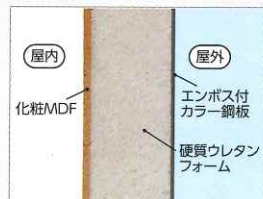

床断熱

床には経年劣化が少ない、高性能断熱材を使用。

天井断熱材

天井には断熱効果の高いグラスウールを採用。

床断熱、天井断熱材、外壁断熱材が標準仕様の気密性・耐久性に優れたミニハウス。部屋の中は、間仕切りや窓の追加でアレンジ可能です。3畳～14畳の豊富なバリエーションで使い方の幅も広がります。鉄鋼系のしっかりとした構造体で丈夫な作りなのも安心です。

Freely
D

MDB1520

バリエーション豊富なMDシリーズはニーズに合わせてプライベート空間を実現できます。アトリエに、音楽に没頭する場所に、書斎に、物置に・・・自分だけの時間を過ごしませんか。オプションの追加でどんな空間にカスタマイズするかは、あなた次第!

鉄の屋根材
屋根に耐久性・耐熱性・熱反射性に優れた、「長尺ガルバリウム鋼板(折板)」を採用。

外壁断熱材
外壁の内部構造には断熱効果の高い硬質ウレタンフォームを充填したサンドイッチパネルを採用。

外壁色

内壁色

■MDBバリエーション

5.05m²～23.11m²までのサイズ展開。

※窓、ドアの位置変更や追加も可能です。(単位:mm)

■カタログ掲載商品立面図 ※上記平面図とは窓・ドア配置を変更しています。