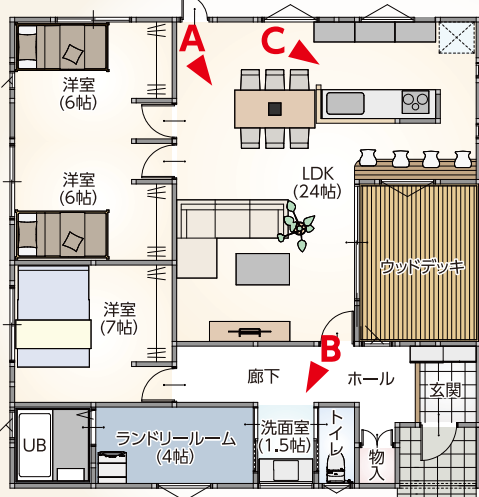

全て税込価格です

平屋建住宅 大津町杉水 3LDK

A LDK

B 洗面室

C キッチン

完成見学会

お気軽にお問い合わせください。
096-354-3333
時間/10:00~15:00

随時開催!!
完全予約制!!