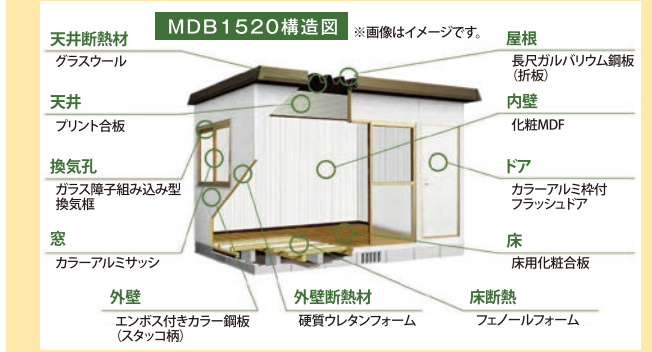

天井高2,365mm!

『根太レス二重床』仕様

玄関と化粧フロアの床

6畳 本体のみ

床面積:9.99㎡(3.02坪)
基礎工事・建上工事別途

本体価格 **130万円** (税込)

展示棟内装リフォームしました。ご希望に応じて内部造作も承っております。

キッチン バス トイレ 洗面台

工期が早い!

ミニ住宅・はなれに

ジュネス

《6畳～36畳》

こんな「はなれ」が欲しかった!

はなれや事業所など快適な空間をご提供するジュネスシリーズ。気兼ねのない生活を過ごしませんか。

天井高2,365mm!

『根太レス二重床』仕様

玄関と化粧フロアの床

JFC2540H

床面積:33.23㎡(10.05坪)
基礎工事・建上工事別途

本体価格 **396万円** (税込)

ご希望に応じて内部の造作も承っております。

キッチン バス トイレ 洗面台

はなれに最適

ジュネス・ハイ

《6畳～22畳》

小さな家シリーズ

無駄な空間が多くなった古い家を、コンパクトで無駄のない空間の家に。ゆっくりと過ごすのに最適なミニ住宅です。

小屋裏の換気も充分

デザイン性豊かな雨樋

平天井が標準仕様

モデルハウス展示中!

(16畳)

JHC2040H
床面積:26.64㎡(8.06坪)
基礎工事・建上工事別途

本体価格 **517万円** (税込)

ご希望に応じて内部の造作も承っております。

キッチン バス トイレ 洗面台

(20畳)

JHC2540H
床面積:32.96㎡(9.97坪)
基礎工事・建上工事別途

本体価格 **759万円** (税込)

事務所に店舗に

《9畳～64畳》

カスタムオフィス Job

※写真はOFC2555使用例です。※オプションを含みます。

天井高2,492mm!

使い勝手の良い玄関

断熱性に優れた外壁

断熱性に優れた外壁
外壁の内装構造には断熱効果の高い硬質ウレタンフォームを使用したワンランクアップの断熱構造を採用しました。

断熱材
化粧MDF

断熱材
硬質ウレタンフォーム

断熱材
エンボス付カラー鋼板

断熱材
エンボス付カラー鋼板

菊陽店事務所

OFC2540

基礎工事・建上工事別途

本体価格

330万円 (税込)

ご希望に応じて内部の造作も承っております。

キッチン バス トイレ 洗面台

実例間取り

ご契約いただいたお客様全員に

「うなぎの蒲焼き」をプレゼント!

300万円以上のご契約の方には

「貸別荘の1泊無料宿泊券」をプレゼント!

(4名様まで)

在庫処分キャンペーン!!

展示棟内装リフォームしました。ご希望に応じて内部造作も承っております。

キッチン システムバス トイレ 洗面台

モデルハウス展示中!

新品

自在 MD

倉庫や趣味のお部屋に

限定2棟

※写真はプラン例です。

6畳 本体のみ

床面積:9.99㎡(3.02坪)

本体価格 **80万円** (税込)

基礎工事・建上工事別途