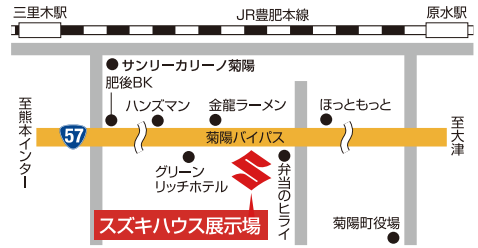

定価208.5万円(税込) 58%OFF
87.6万円(税込)
※施工費込(解体費別)

◆施工費用は別途かかります。 ◆見積り無料(現地調査致します)

山本建設株式会社 建築部

特約販売店 **スズキハウス** 菊陽展示場

菊池郡菊陽町津久礼133-1
■営業時間/AM10:00~PM5:00(定休日:水曜日)

詳しくは、下記の山本建設までお問い合わせください。
096-285-4777
<https://yamakenarchitecture.com/>

全て税込価格です

平屋建住宅 大津町杉水 3LDK

A LDK

B 洗面室

C キッチン

完成見学会

お気軽にお問い合わせください。
096-354-3333
時間/10:00~15:00

随時開催!!
完全予約制!!